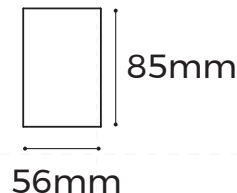

【基础参数】

- 工艺材质:AL6063-T5, 表面喷涂
- 外观颜色:黑色(RAL9005)、白色(RAL9003)、香槟金色、玫瑰金色、绿色(RAL6019)、橙色(RAL2008)、黄色(RAL1004)、蓝色(RAL5012)
- 发光方向:下发光
- 产品光效:87 LM/W
- UGR值:UGR≤19(X=4H,Y=8H)
- 调光方式:非调光/DALI-2+PUSH/1-10V调光可选
- 产品长度:1200mm/1800mm可选(其他长度请咨询)
- 色容差:≤3 (ANSI)
- 成品显指:80/90
- 成品色温:2700/3000/3500/4000/5000/6500/3000-6500K可选
- 输入电压:AC220-240V
- 产品应用:室内
- 安装方式:吊装、吸顶
- 防水等级:IP20
- 产品认证:CE、CB、UKCA、SAA、ROHS、Reach
- 质保年限:5年(应急电源款:3年)

【灯具参数】

规格型号	色温/颜色	显指(CRI)	输入电压(V)	额定电流(A)	典型功率(W)	最大功率(W)	流明(LM)	使用长度	备注
LLS-LS60FPFBS1200(N) LLS-LS60FPFBS1200(E)	2700K	>80	220VAC- 240VAC	0.7	28	30	2260	1200mm	单色温款/ 应急电源款
	3000K						2310		
	3500K						2350		
	4000K						2440		
	5000K						2440		
	6500K						2440		
	2700K	>90					1910		
	3000K						1950		
	3500K						2000		
	4000K						2090		
	5000K						2090		
	6500K						2090		
LLS-LS60FPFBS1200(T)	3000K	>80					2160		拨码双色温款
	4300K						2380		
	6500K						2240		
	3000K	>90					1810		
	4300K						2030		
	6500K						1910