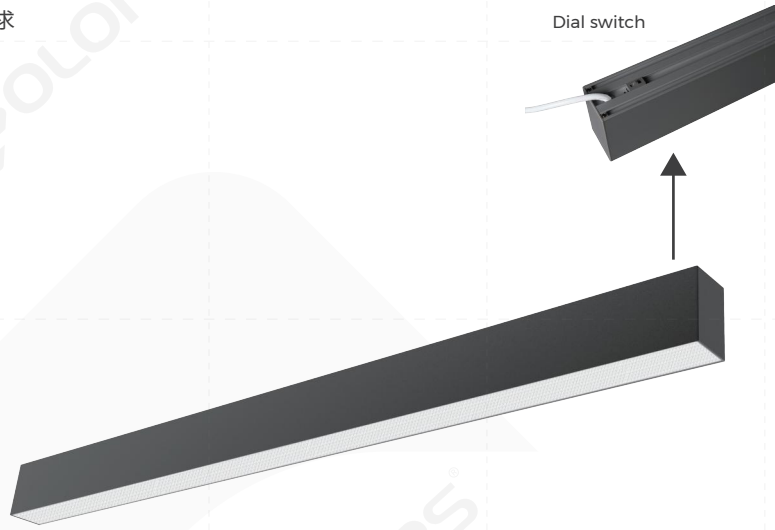

【产品类型】

【拨码调色温款】

- 3000K/4300K/6500K三挡色温调节, 满足常规应用需求
- 支持非调光/DALI-2+PUSH/1-10V调光可选