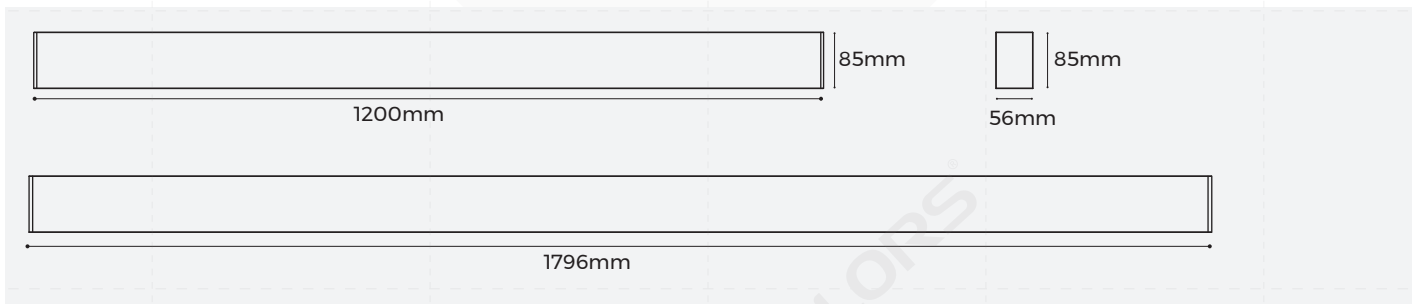

【产品UGR图】

反射比:		天花板	0.7	0.7	0.5	0.5	0.3	0.7	0.7	0.5	0.5	0.3
		墙面	0.5	0.3	0.5	0.3	0.3	0.5	0.3	0.5	0.3	0.3
		工作面	0.2	0.2	0.2	0.2	0.2	0.2	0.2	0.2	0.2	0.2
房间尺寸		交叉 (Viewed crosswise)					向前 (Viewed endwise)					
x = 2H y = 2H	2H	14.8	16.0	15.1	16.3	16.5	15.8	17.1	16.1	17.3	17.5	
	3H	15.4	16.5	15.7	16.8	17.0	16.6	17.8	16.9	18.0	18.2	
	4H	15.6	16.7	16.0	17.0	17.2	17.0	18.1	17.3	18.4	18.6	
	6H	15.8	16.8	16.1	17.0	17.3	17.4	18.4	17.7	18.7	18.9	
	8H	15.7	16.7	16.1	17.0	17.3	17.5	18.5	17.8	18.8	19.1	
	12H	15.7	16.6	16.1	16.9	17.3	17.6	18.5	18.0	18.8	19.2	
4H	2H	15.1	16.2	15.4	16.5	16.7	16.0	17.1	16.3	17.3	17.6	
	3H	15.9	16.9	16.3	17.2	17.5	17.0	17.9	17.4	18.2	18.6	
	4H	16.3	17.2	16.7	17.5	17.8	17.5	18.4	17.9	18.7	19.1	
	6H	16.5	17.3	16.9	17.6	18.0	18.0	18.8	18.4	19.2	19.5	
	8H	16.5	17.2	17.0	17.6	18.0	18.2	18.9	18.7	19.3	19.7	
	12H	16.5	17.2	17.0	17.6	18.0	18.4	19.0	18.8	19.4	19.9	
8H	4H	16.5	17.2	17.0	17.6	18.0	17.7	18.4	18.1	18.7	19.1	
	6H	16.9	17.5	17.3	17.9	18.3	18.3	18.9	18.7	19.3	19.7	
	8H	16.9	17.4	17.4	17.9	18.4	18.6	19.1	19.0	19.5	20.0	
	12H	16.9	17.4	17.4	17.8	18.3	18.8	19.2	19.3	19.7	20.2	
12H	4H	16.5	17.2	17.0	17.6	18.0	17.6	18.3	18.1	18.7	19.1	
	6H	16.9	17.4	17.4	17.9	18.4	18.3	18.8	18.8	19.2	19.7	
	8H	17.0	17.5	17.5	17.9	18.4	18.6	19.0	19.1	19.5	20.0	
不同间隔布灯时, 观察者位置引起的UGR变化:												
S = 1.0H		+ 0.7 / - 0.9					+ 0.5 / - 0.6					
1.5H		+ 0.6 / - 0.8					+ 0.5 / - 0.4					
2.0H		+ 1.2 / - 1.1					+ 1.2 / - 0.7					

依据CIE Pub.117计算, 2354lm光源光通要进行修正 ($8 \log(F/F_0) = 3.0$) .

【产品机械参数】