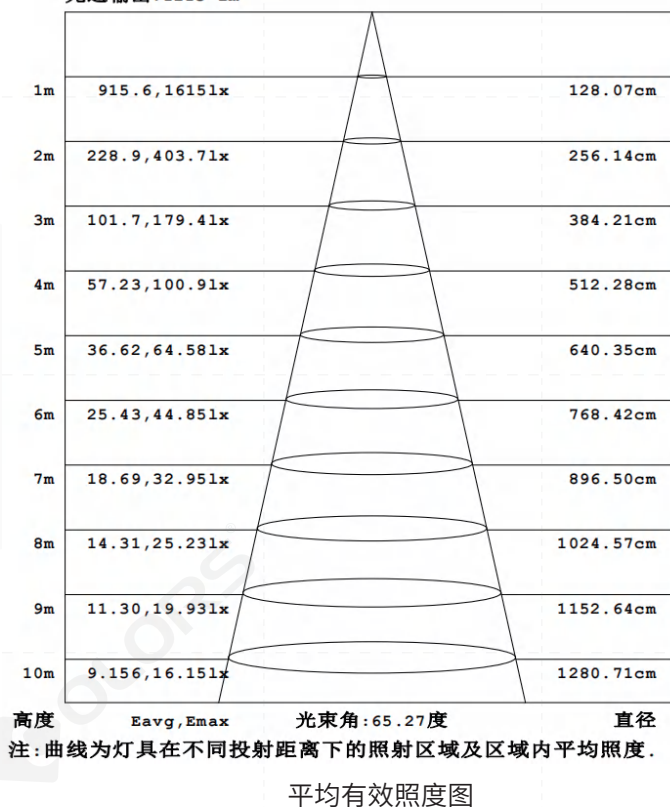

光通输出: 1213 lm