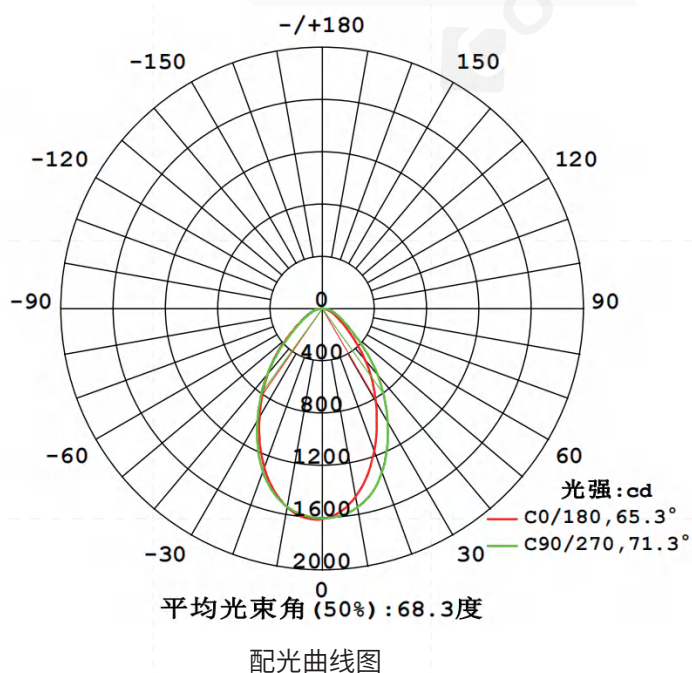

LLS-LS60PFBS1800(N)	2700K	>80	220VAC-240VAC	1	40	40	3230	1800mm	单色温款
	3000K								
	3500K								
	4000K								
	5000K								
	6500K								
	2700K								
	3000K								
	3500K								
	4000K								
LLS-LS60PFBS1800(T)	3000K	>80	220VAC-240VAC	1	40	40	3080	1800mm	拨码双色温款
	4300K								
	6500K								
	3000K	>90					3400		
	4300K								
	6500K								
							2850		
							2970		
							2970		
							2970		
							2970		
							3080		
							3400		
							3200		
							2580		
							2900		
							2730		

1. 备注:
- 1、以上参数基于1.2M标准产品进行测试;
  - 2、光通量允许有±10%的误差范围;
  - 3、以上参数均为典型值。

【产品配光曲线】