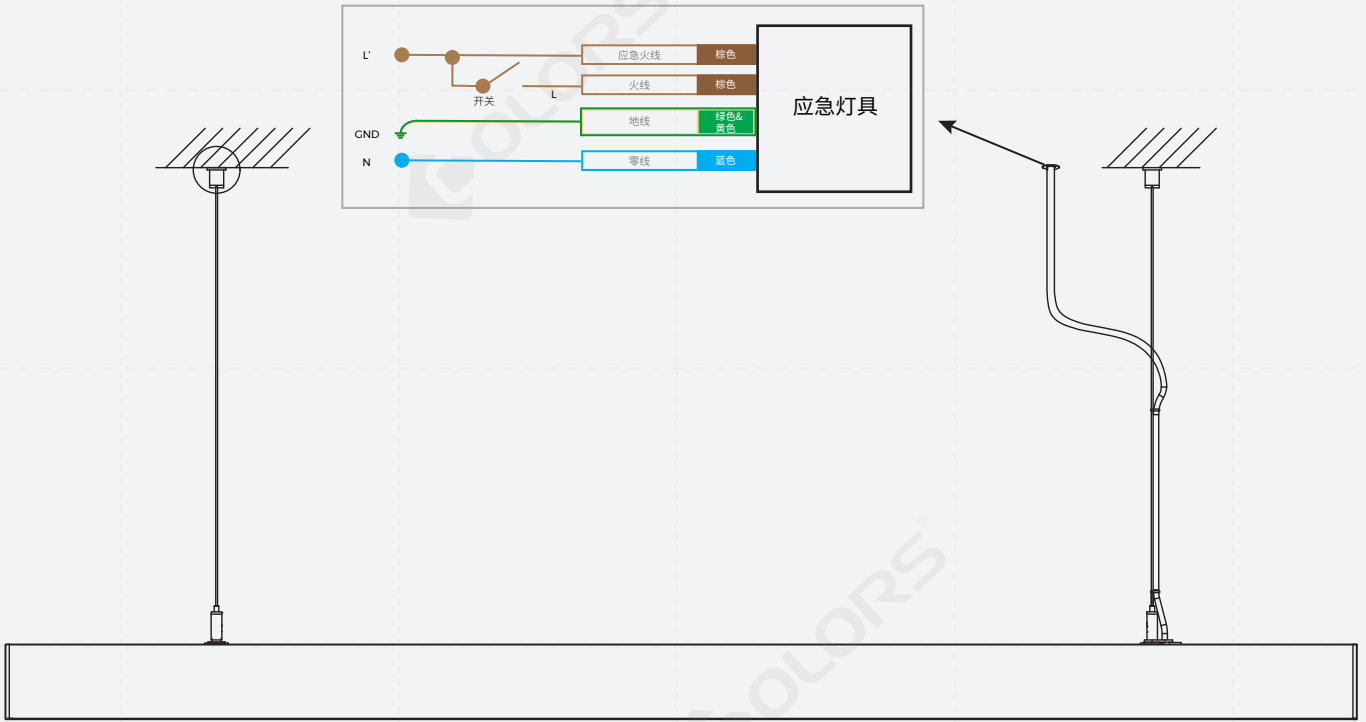

【应急灯具布线】

【包装信息】

产品型号	产品尺寸 (mm)	产品数量/盒	产品数量/箱	产品净重/(kg)	每箱净重/(kg)	毛重 (kg)	外箱尺寸 (mm)
LLS-LS60PFBS1200(N)-T28NW8N-DC	1196*56*85	1	4	2.8	11.2	20.76	1276*162*220
LLS-LS60PFBS1800(N)-T40NW8N-DC	1792*56*85	1	4	4.2	16.8	30.84	1872*162*220

【注意事项】

- 非专业人员,禁止对产品进行安装、拆卸和维修。
- 在安装过程中请避免对产品进行刮花、扭曲以及不规则的弯曲,否则有可能给产品造成无法修复的损伤。
- 裁剪时请使用专业裁剪工具。
- 严禁使用任何酸性,碱性粘接剂固定产品。
- 产品仅适用于室内干燥场所,请勿应用在户外,海边,潮湿浸水等环境。