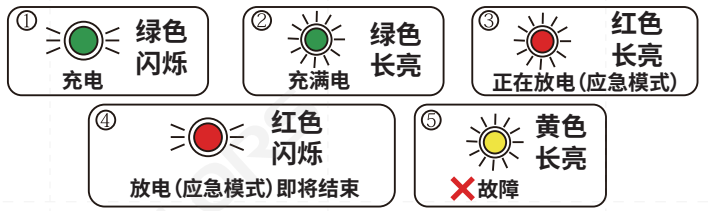

### 指示灯介绍

- ① 绿色/闪烁: 充电
- ② 绿色/长亮: 充满电
- ③ 红色/长亮: 正在放电(应急模式)
- ④ 红色/闪烁: 放电(应急模式)即将结束
- ⑤ 黄色/长亮: 故障